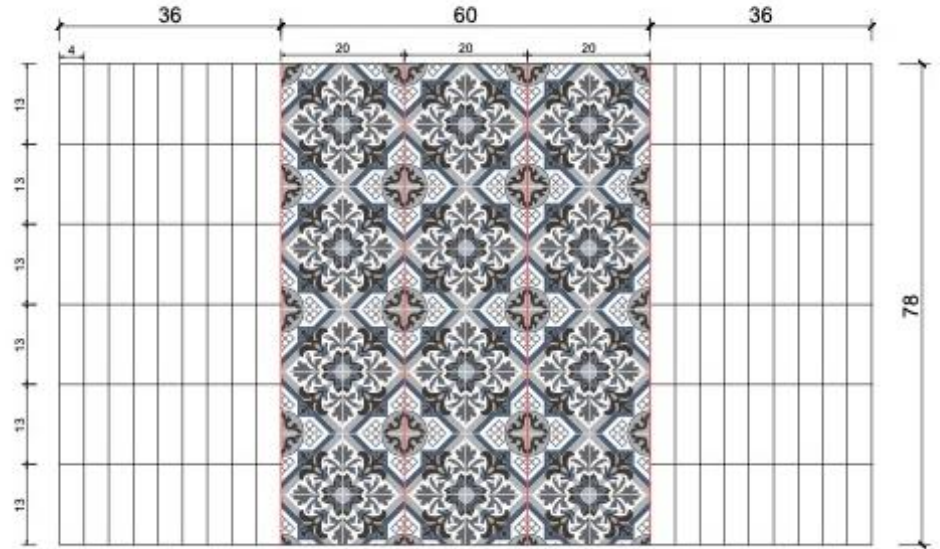

GFS603678-TU

▪ 60"W x 36"D x 78"H

LIST PRICE - **\$999.00**

NEW
TULIPA

GFS603678-TU
60"W x 36"D x 78"H

Left

Middle

Right