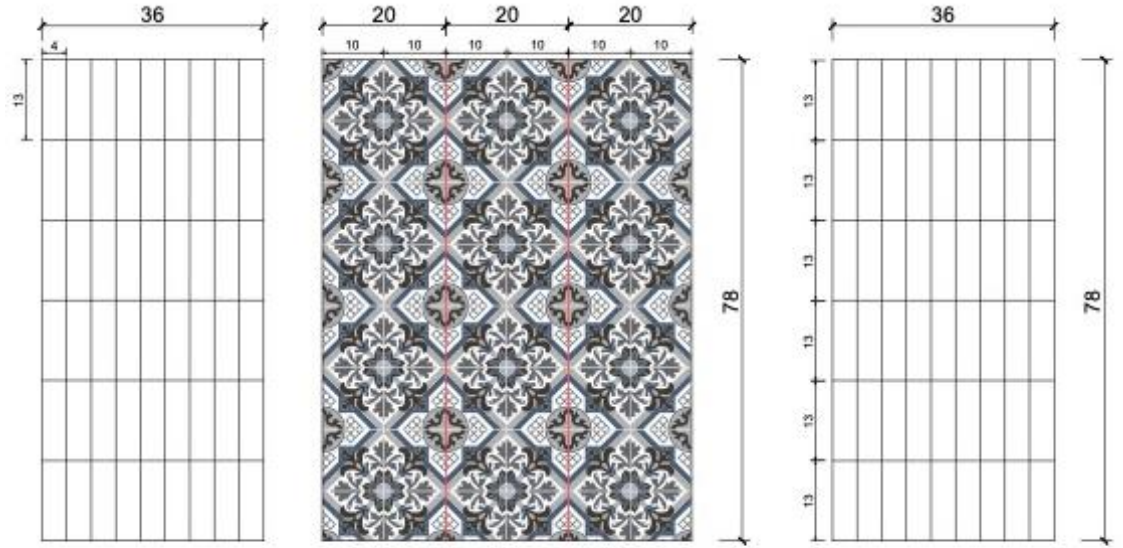

GFS603678-TU

▪ 60"W x 36"D x 78"H

LIST PRICE - **\$999.00**

NEW
TULIPA

GFS603678-TU
60"W x 36"D x 78"H

Left

Middle

Right